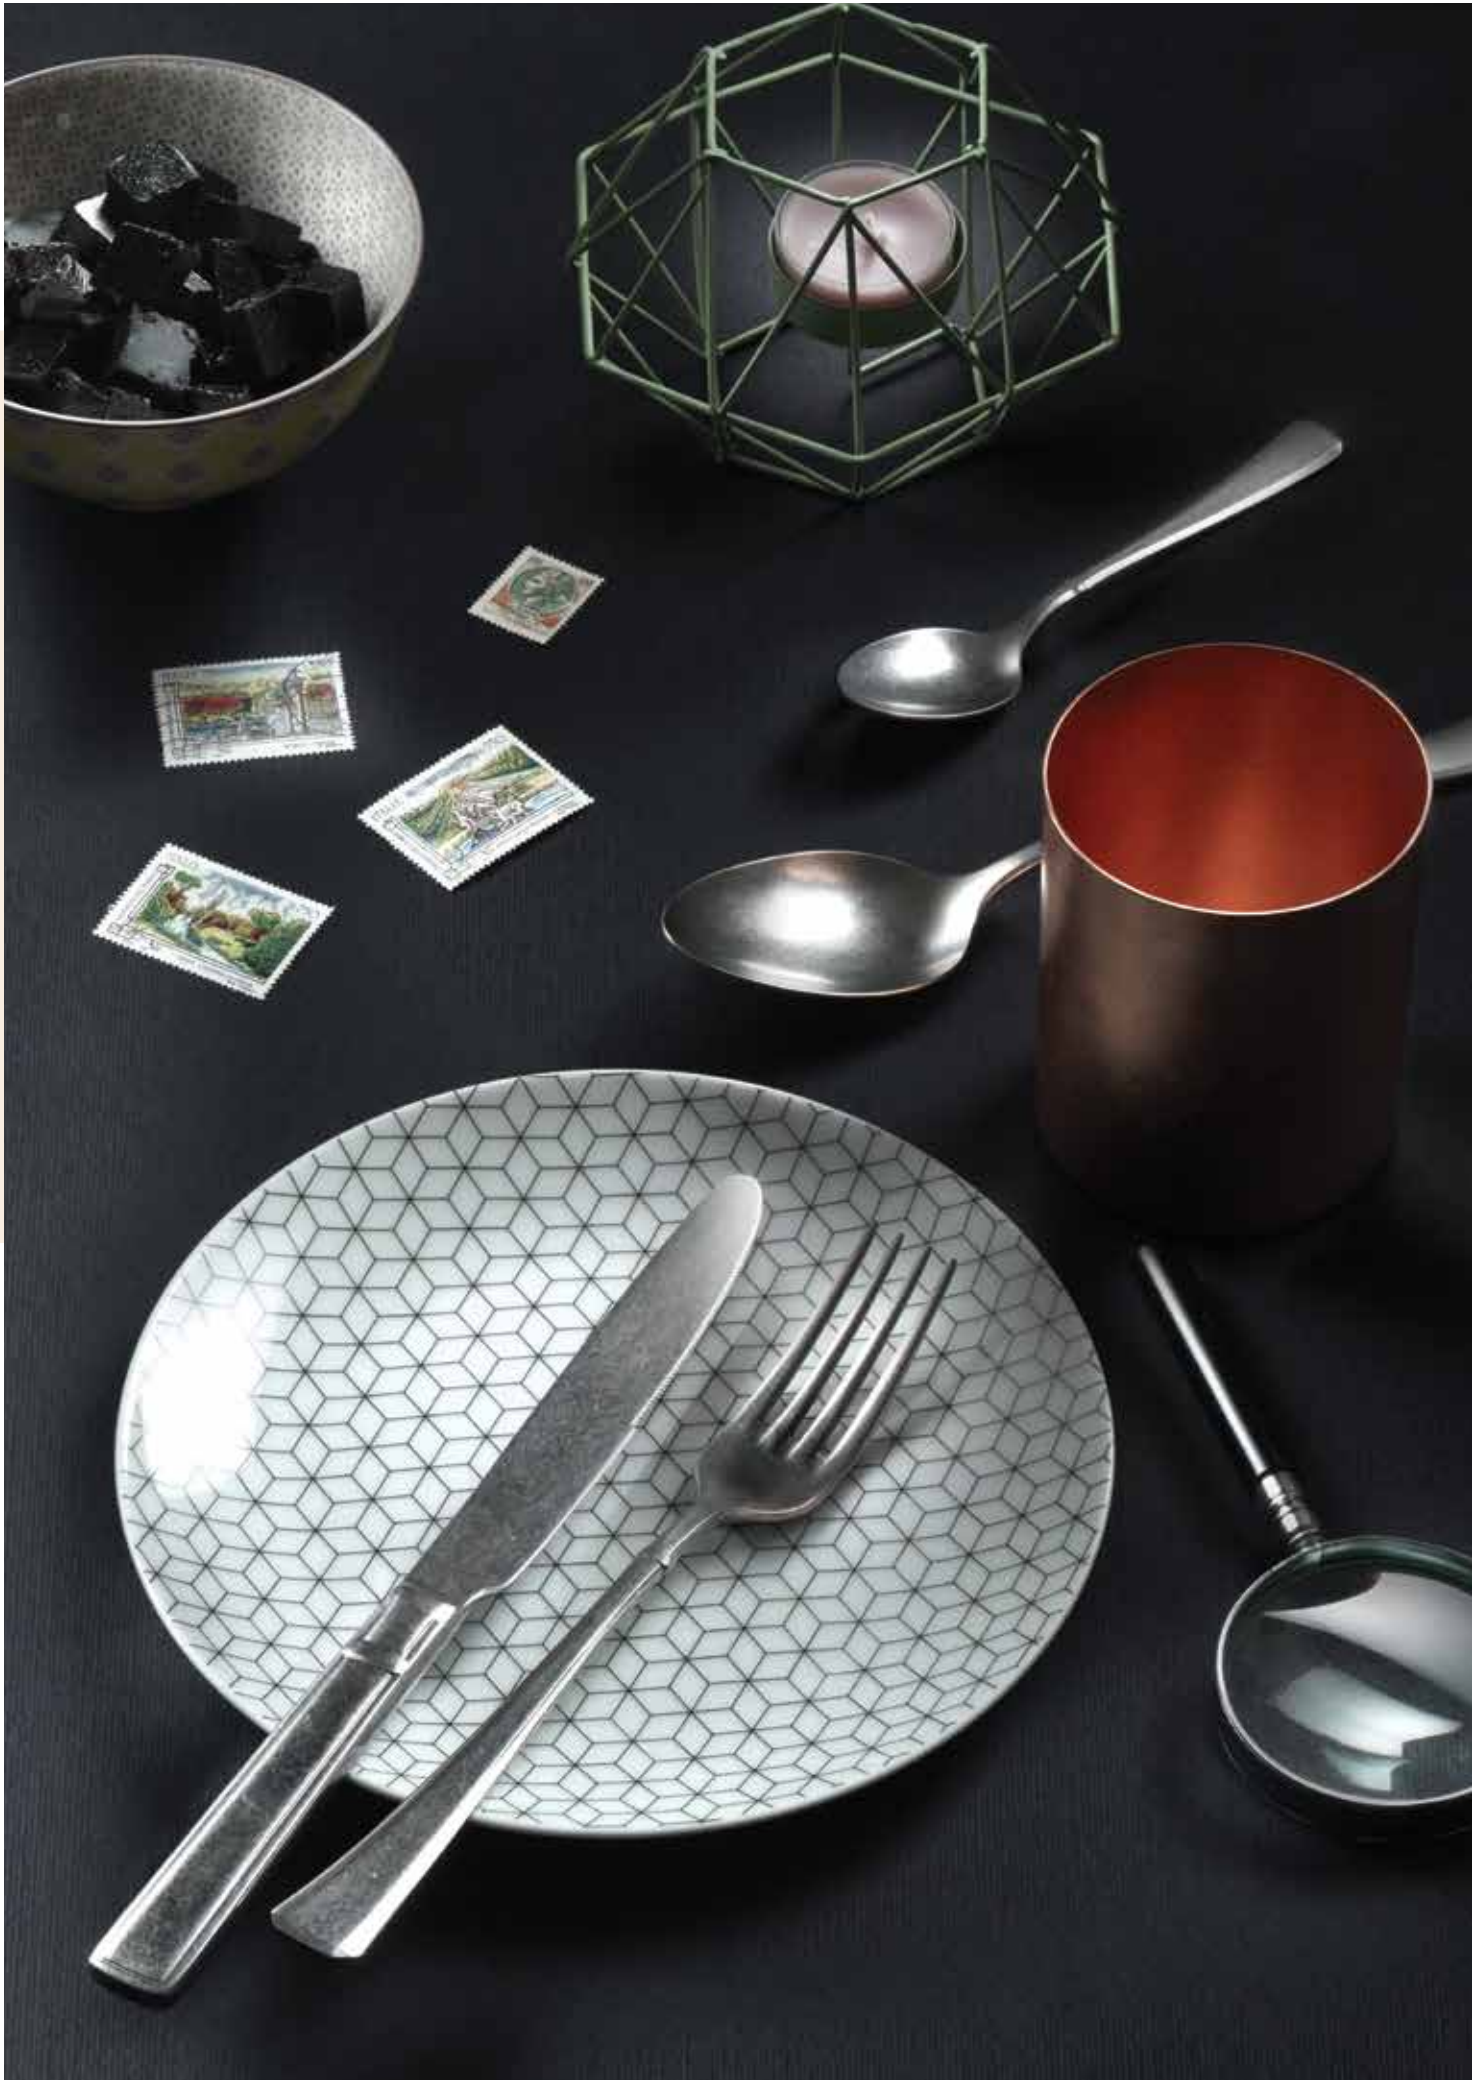

LEONARDO

Cod.050200

Stone Washed

Inox 18/10

3 mm

PINTINOX
MADE IN ITALY
“Stone Washed”

<i>Cod.</i>	<i>Descrizione / Description</i>	<i>cm</i>
01	cucchiaino tavola / table spoon	20,8
02	forchetta tavola / table fork	20,7
03	coltello tavola / table knife	24,0
04	cucchiaino frutta / dessert spoon	17,5
05	forchetta frutta / dessert fork	17,7
06	coltello frutta / dessert knife	21,5
07	cucch. caffè / tea-coffee spoon	14,5
08	cucchiaino moka / moka spoon	11,8
10	mestolo / soup ladle	28,0
11	cucchiaino / serving spoon	23,5
12	forchettone / serving fork	23,8
17	forchetta dolce / pastry fork	16,7
20	pala torta / cake server	23,2
39	cucchiaino brodo / soup spoon	17,3
67	coltello bistecca / steak knife	23,0

VITTORIALE

Cod.164200

Stone Washed

Inox 18/10

3 mm

PINTINOX
"Stone Washed"
MADE IN ITALY

<i>Cod.</i>	<i>Descrizione / Description</i>	<i>cm</i>
01	cucchiaino tavola / table spoon	20,9
02	forchetta tavola / table fork	20,9
03	coltello tavola / table knife	24,0
04	cucchiaino frutta / dessert spoon	18,8
05	forchetta frutta / dessert fork	18,6
06	coltello frutta / dessert knife	21,5
07	cucch. caffè / tea-coffee spoon	14,5
08	cucchiaino moka / moka spoon	12,0
10	mestolo / soup ladle	28,2
11	cucchiaino / serving spoon	24,2
12	forchettone / serving fork	24,0
17	forchetta dolce / pastry fork	15,9
20	pala torta / cake server	24,8
39	cucchiaino brodo / soup spoon	17,7