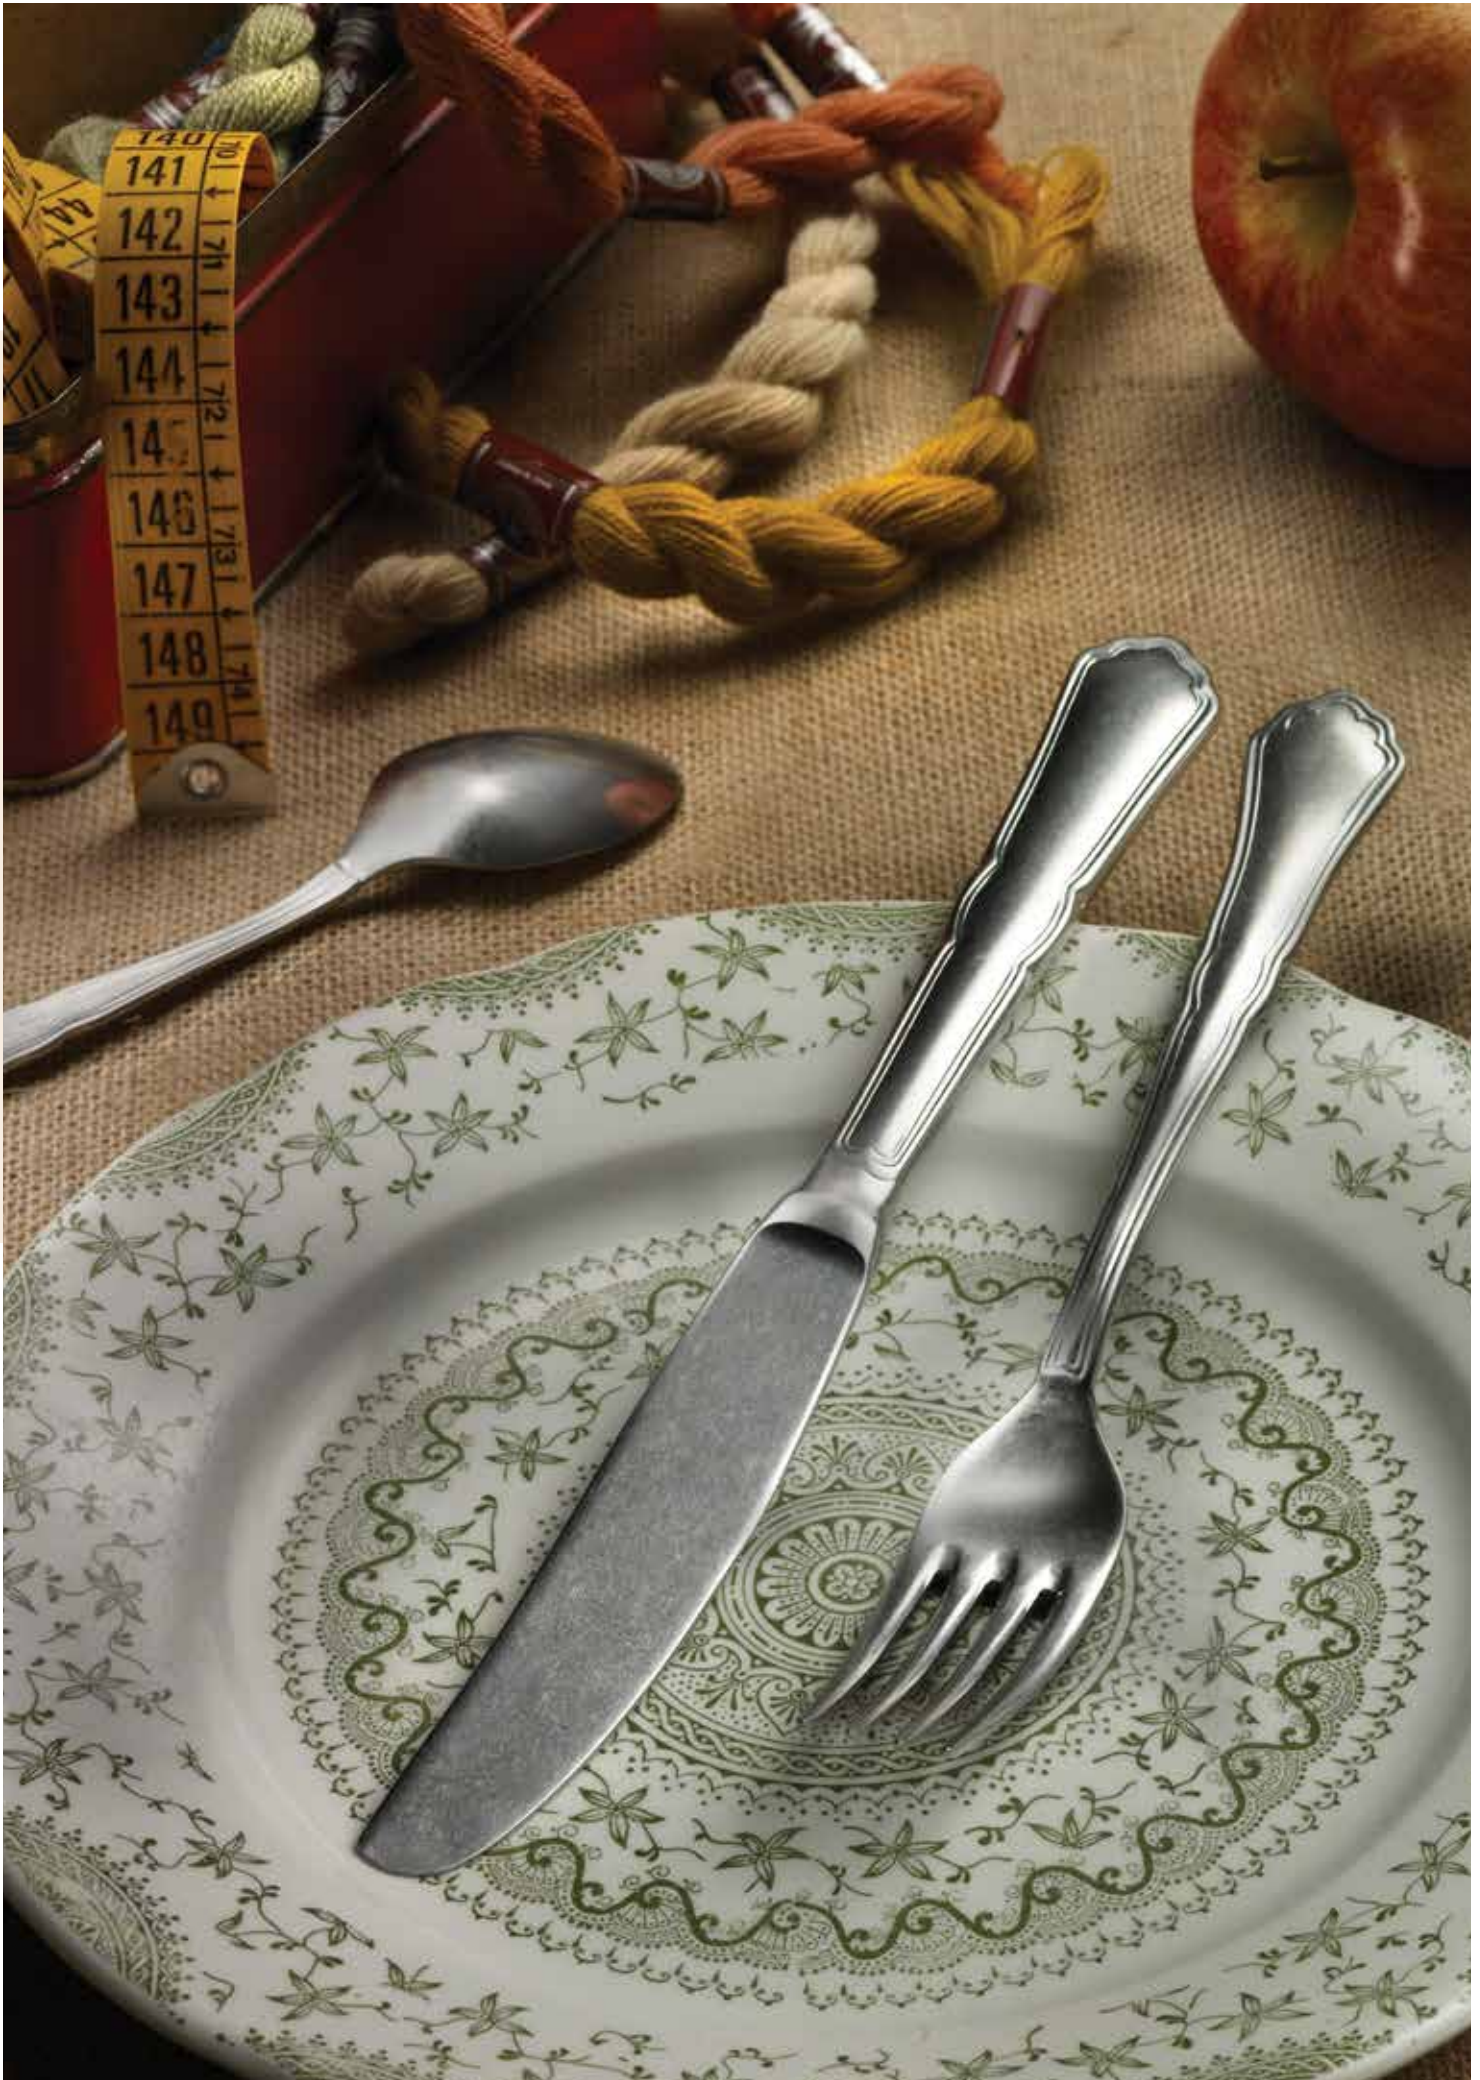

SETTECENTO

Cod.205400

Stone Washed

Inox 18/10

3 mm

PINTINOX
"Stone Washed"
MADE IN ITALY

<i>Cod.</i>	<i>Descrizione / Description</i>	<i>cm</i>
01	cucchiaino tavola / table spoon	20,1
02	forchetta tavola / table fork	20,1
03	coltello tavola / table knife	22,7
04	cucchiaino frutta / dessert spoon	17,1
05	forchetta frutta / dessert fork	17,1
06	coltello frutta / dessert knife	20,2
07	cucch. caffè / tea-coffee spoon	14,6
08	cucchiaino moka / moka spoon	11,8
10	mestolo / soup ladle	28,0
11	cucchiaino / serving spoon	23,1
12	forchettone / serving fork	23,6
17	forchetta dolce / pastry fork	14,8
20	pala torta / cake server	22,7
39	cucchiaino brodo / soup spoon	16,9